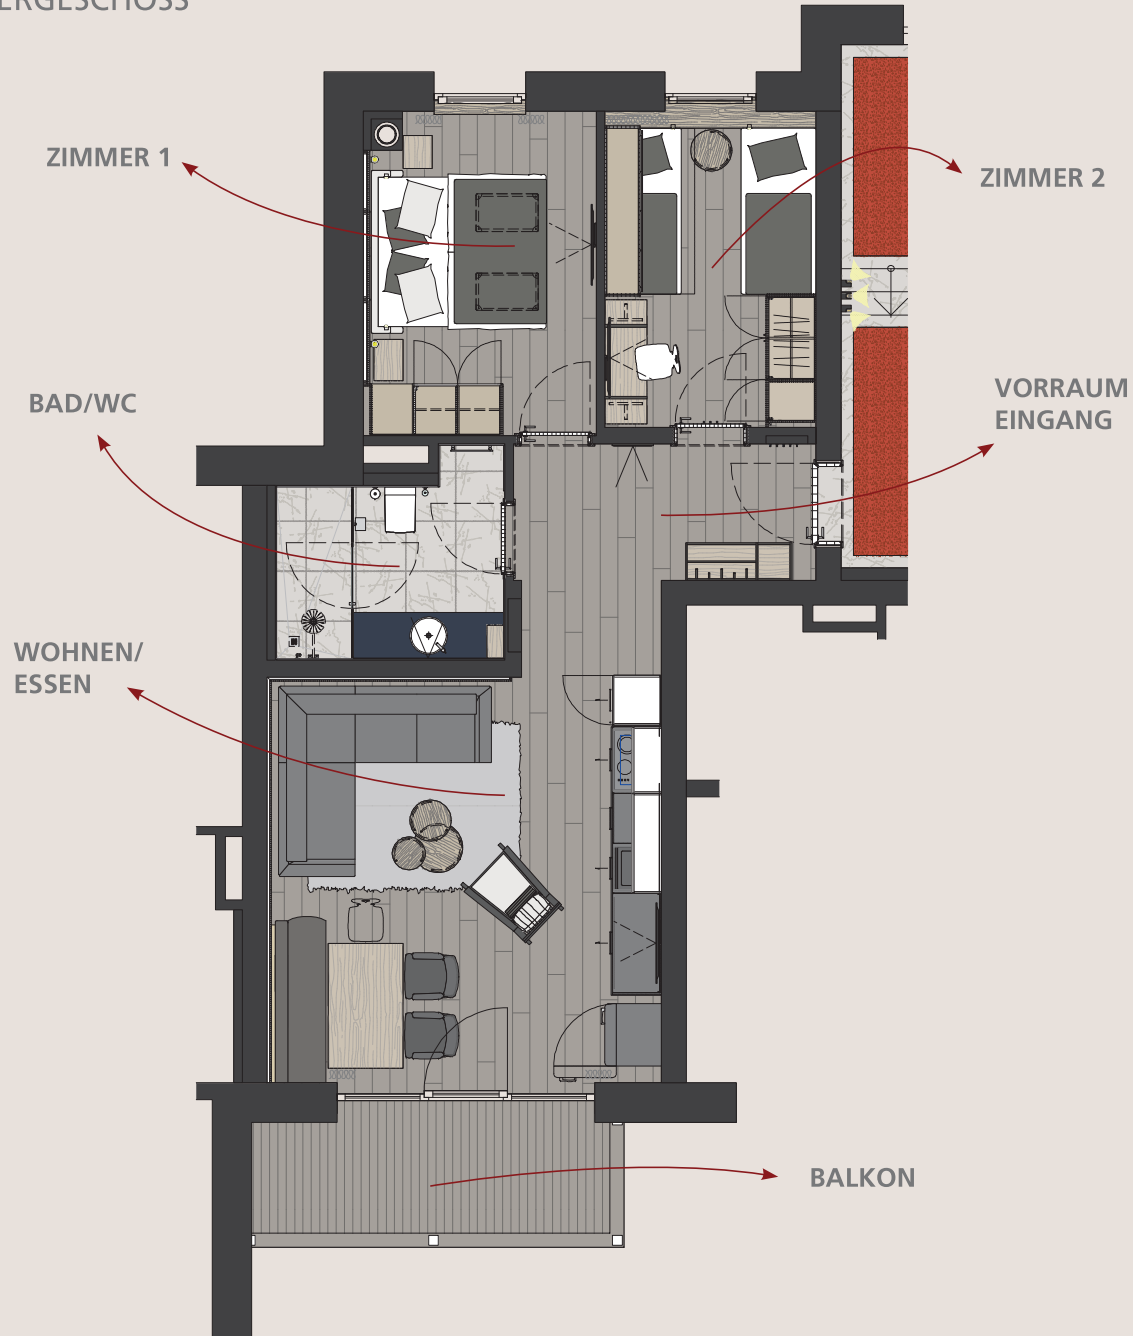

OBERGESCHOSS

HAUPTHAUS  
Obergeschoss **TOP 10**

## NUTZFLÄCHE

### Obergeschoss:

Vorraum	5,97 m <sup>2</sup>
Bad/WC	6,20 m <sup>2</sup>
Zimmer 1	10,70 m <sup>2</sup>
Zimmer 2	9,65 m <sup>2</sup>
Wohnen/Essen	24,91 m <sup>2</sup>
Balkon	2,89 m <sup>2</sup>
WOHNFLÄCHE gesamt mit 50% Balkon	60,32 m <sup>2</sup>
AR (Untergeschoss)	2,26 m <sup>2</sup>